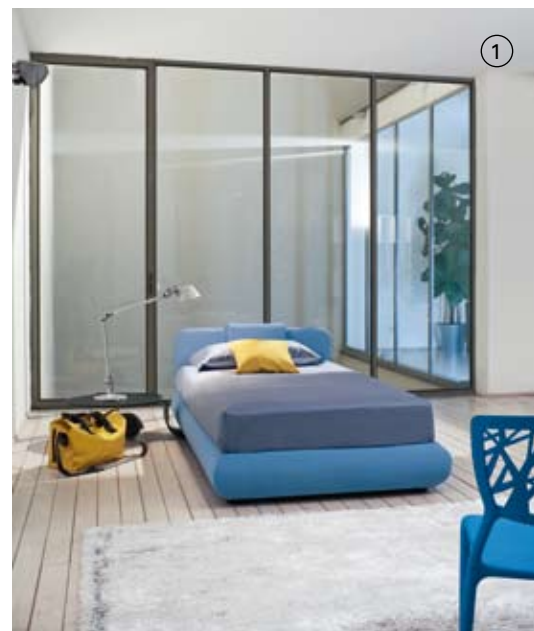

1

1. Deo ponude showrooma Lusso jeste i krevet Pad, iz programa kompanije Bonaldo, koji je dizajnirao čuveni Guiseppe Vigano. Dostupan je u više dimenzija, a može imati i sanduk. Komplet je tapaciran u štofu koji se može presvući.